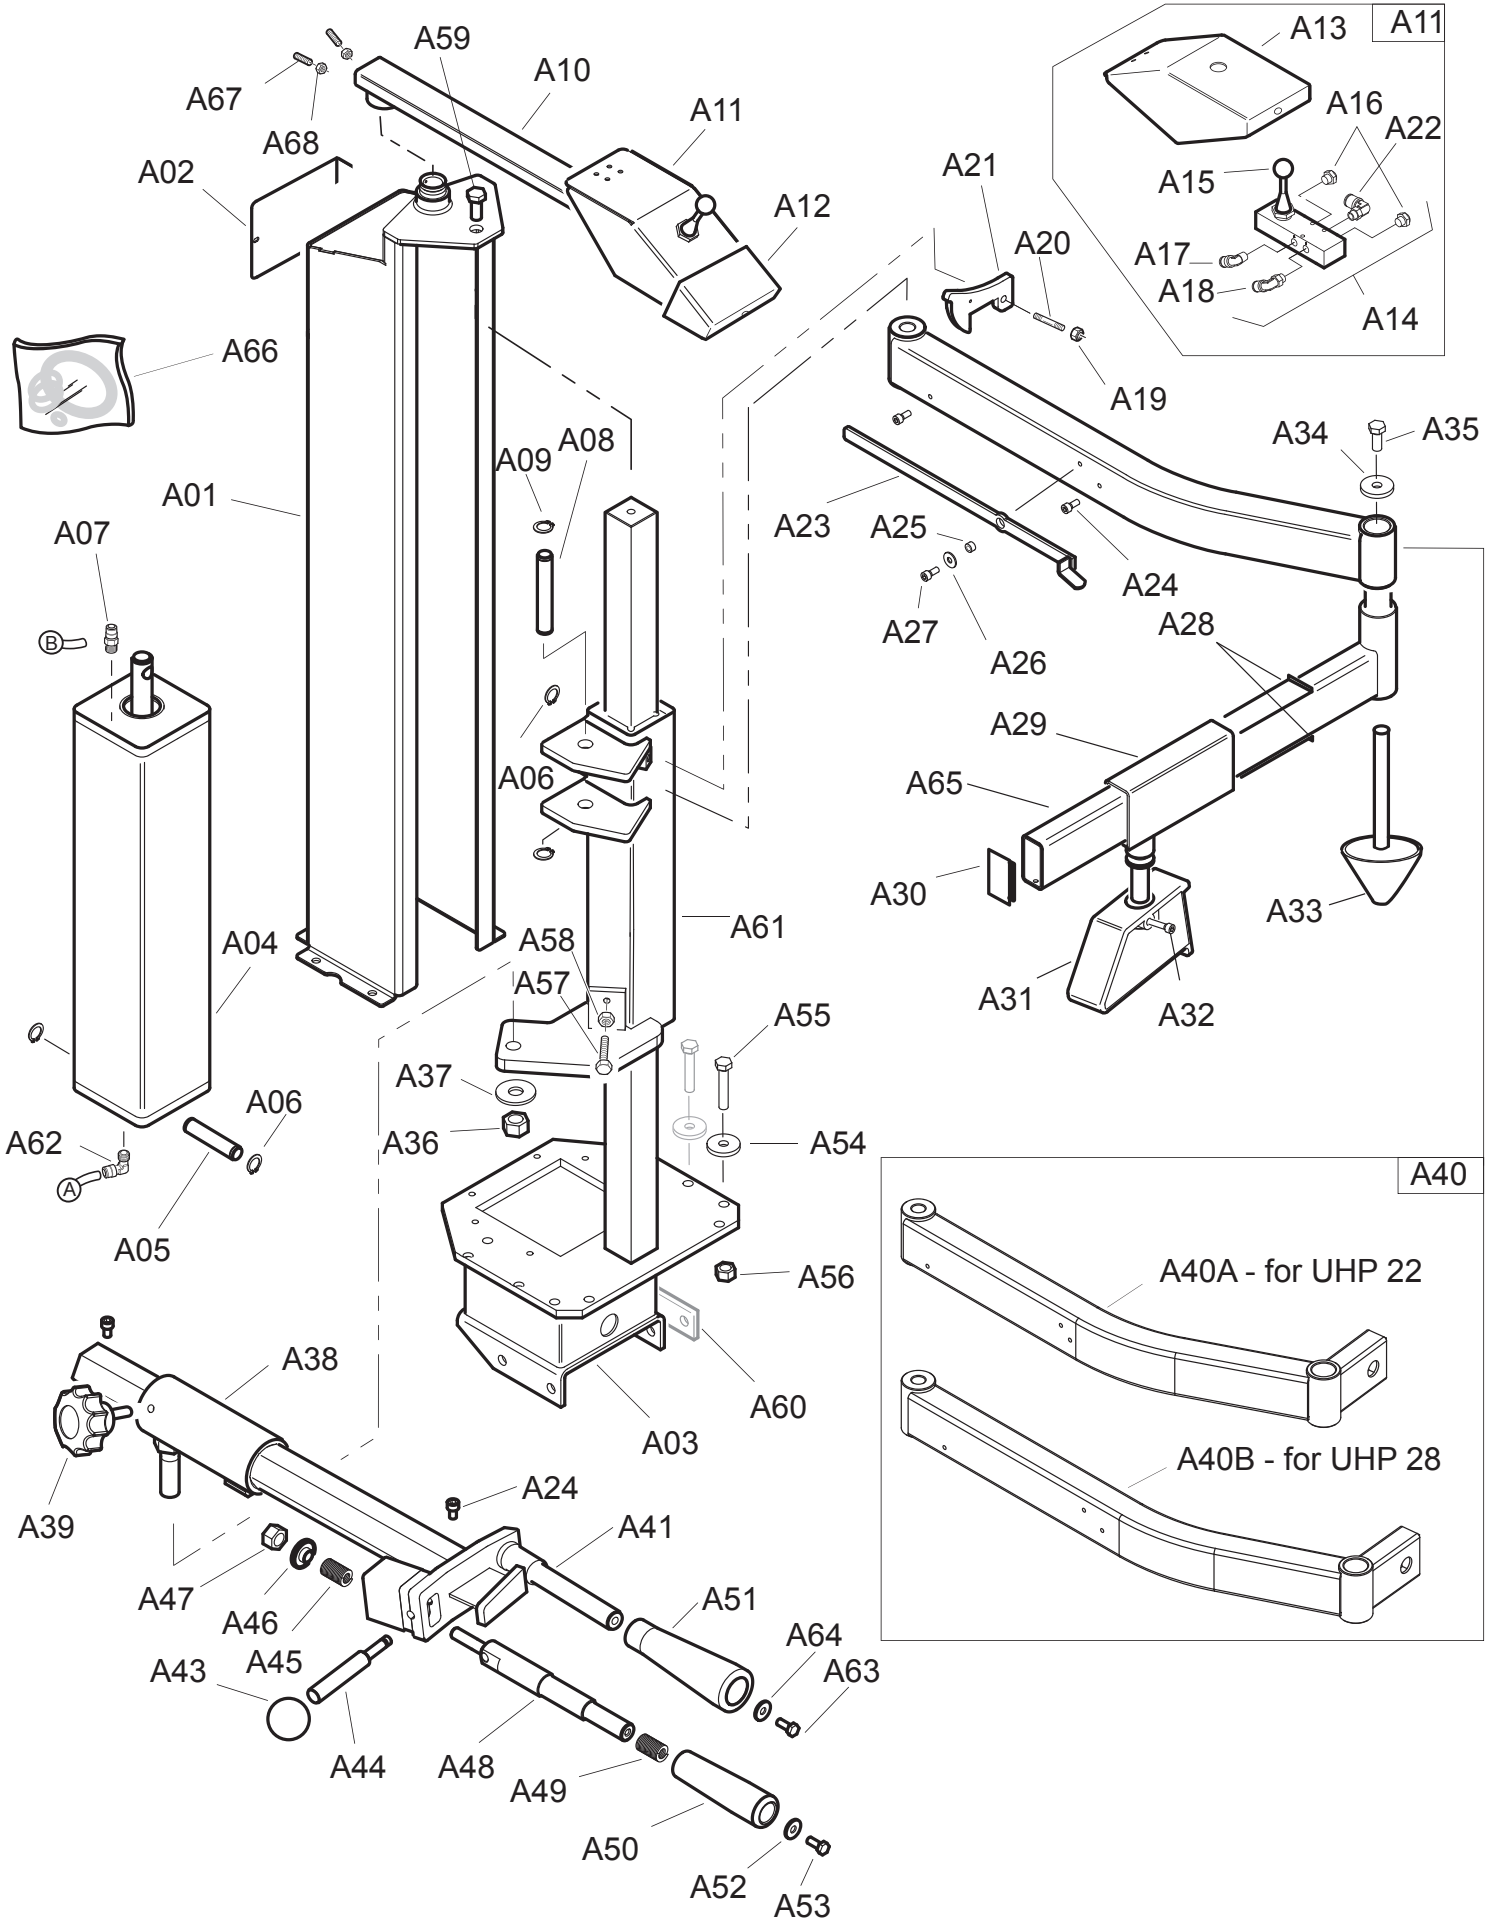

 **CEMB**

	TAV. C	BPS
--	---------------	------------

RS	REF	COD.	DESCRIZIONE	DESCRIPTION
	C01	4-601498B-1	SUPPORTO	SUPPORT
	C02	4-601500-1	BRACCIO PT	PT ARM
	C03	4-600404-1	SUPPORTO RULLO	ROLLER SUPPORT
	C04	459897	MANOPOLA	KNOB
	C05	008400700	SLITTA	SLIDE
	C06	460015	RULLO	ROLLER
	C07	2-02866	VITE SPEI M8X20	SCREW M8X20
	C08	4-601496	GUIDA MOLLA	SPRING GUIDE
	C09	005605800	MOLLA	SPRING
	C10	2-01038	RONDELLA	WASHER
	C11	2-71580	SPINA D8X30	PIN
	C12	2-00308	VITE TCEI M6X10	SCREW M6X10
	C13	2-91726	DADO ES M10	NUT M10
	C14	4-601495	MANIGLIA	KNOB
	C15	2-01109	VITE TCEI M10X80	SCREW M10X80
	C16	2-00212	RONDELLA D8	WSASHER D.8
	C17	3-01555	TAPPO	CAP
	C18	2-71587	ANELLO EL. D.20	SEEGER D. 20
RS= RICAMBI CONSIGLIATI / RECOMMENDED SPARES				