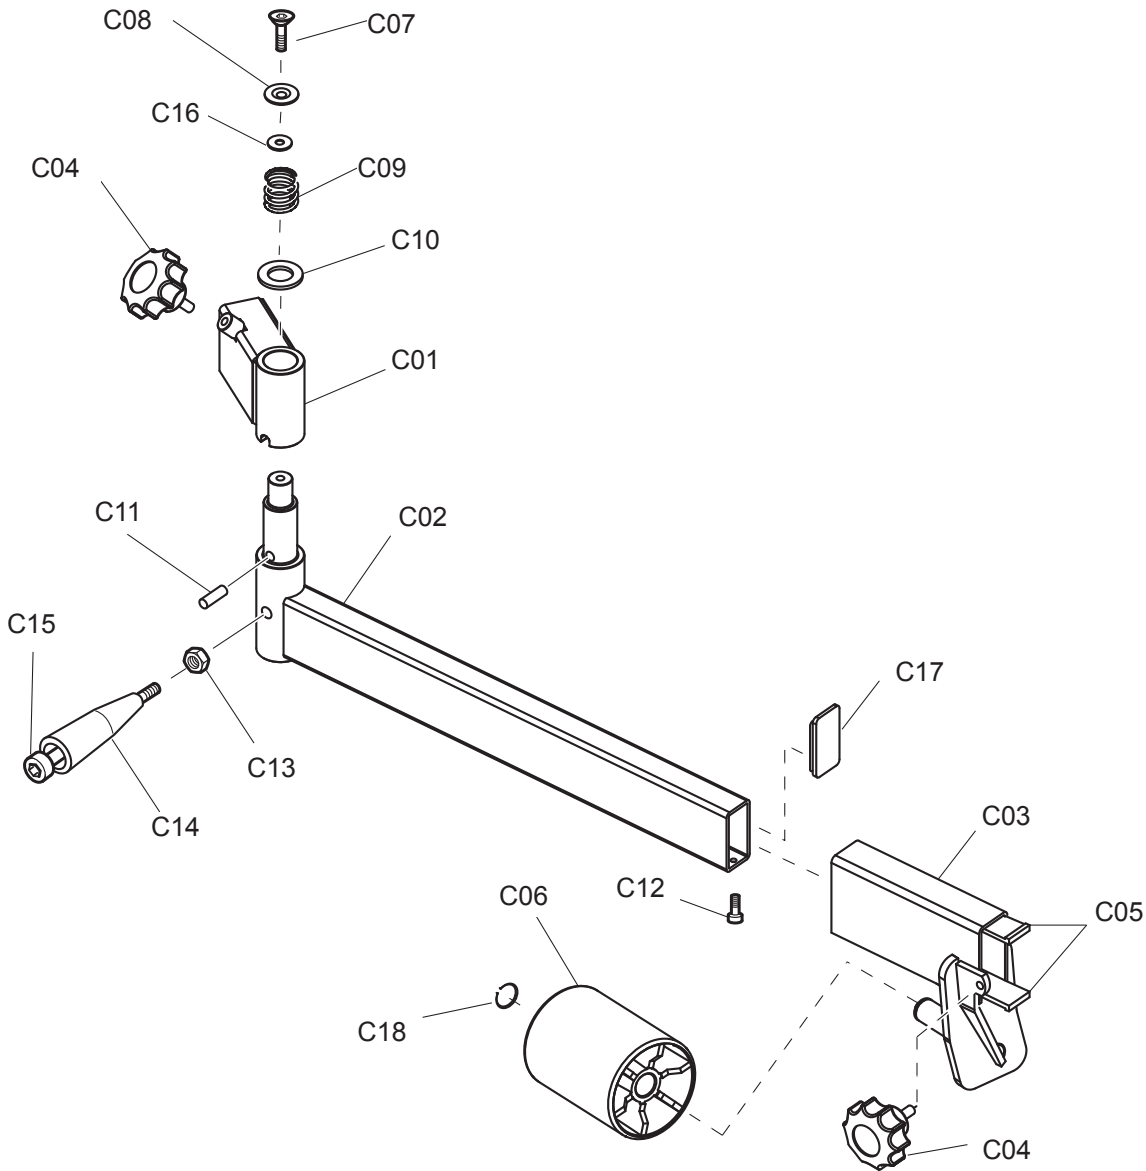

CEMB

IT *Esploso ricambi*

EN *Spare parts*

UHP

CEMB S.p.A.

Via Risorgimento, 9 - 23826 Mandello del Lario (LC) ITALY

Telefono: + 39 0341 706369 Fax: + 39 0341 700725 www.cemb.com - garage@cemb.com

Cemb Spa declines all liability for any damage to people or property caused by incorrect use of this product.
Subject to change without prior notice.

 **CEMB**

	TAV. C	BPS
--	---------------	------------

RS	REF	COD.	DESCRIZIONE	DESCRIPTION
	C01	4-601498B-1	SUPPORTO	SUPPORT
	C02	4-601500-1	BRACCIO PT	PT ARM
	C03	4-600404-1	SUPPORTO RULLO	ROLLER SUPPORT
	C04	459897	MANOPOLA	KNOB
	C05	008400700	SLITTA	SLIDE
	C06	460015	RULLO	ROLLER
	C07	2-02866	VITE SPEI M8X20	SCREW M8X20
	C08	4-601496	GUIDA MOLLA	SPRING GUIDE
	C09	005605800	MOLLA	SPRING
	C10	2-01038	RONDELLA	WASHER
	C11	2-71580	SPINA D8X30	PIN
	C12	2-00308	VITE TCEI M6X10	SCREW M6X10
	C13	2-91726	DADO ES M10	NUT M10
	C14	4-601495	MANIGLIA	KNOB
	C15	2-01109	VITE TCEI M10X80	SCREW M10X80
	C16	2-00212	RONDELLA D8	WSASHER D.8
	C17	3-01555	TAPPO	CAP
	C18	2-71587	ANELLO EL. D.20	SEEGER D. 20
RS= RICAMBI CONSIGLIATI / RECOMMENDED SPARES				