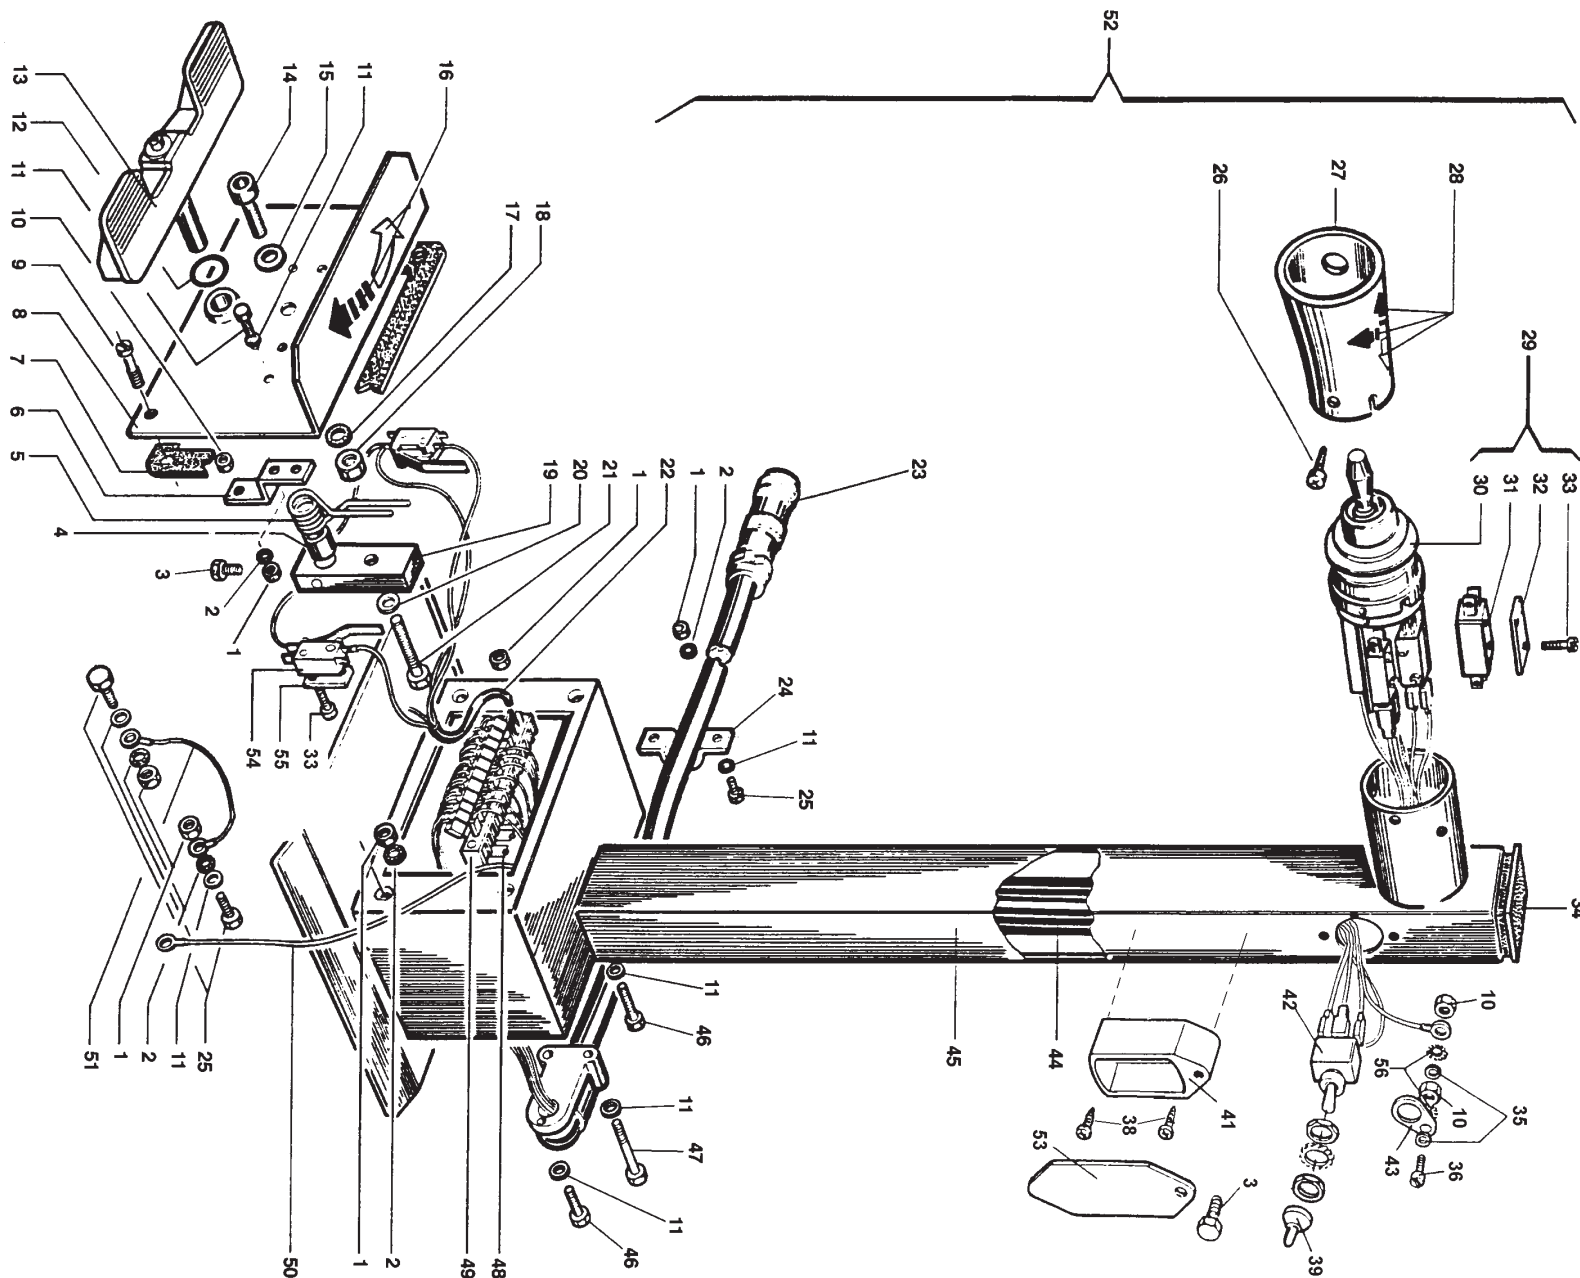

PEDALIERA - COMMANDE A PEDALE -
PEDAL CONTROL - PEDALSTEUEREINHEIT

ED. 03/06

TAV. 5.0

**PEDALIERA - COMMANDE A PEDALE -
PEDAL CONTROL - PEDALSTEUEREINHEIT**

ED. 03/06

TAV. 5.0

Ref	Code	Descrizione	Description	Description	Beschreibung
1	4399996	DADO M 4 6S ALTO ZNT 5587	ECROU M4 6S	NUT M4 6S	MUTTER M4 6S
2	4399703	ROND. DEN.ES."A" 4,3x8x0,5	RONDELLE DENTEE 4,3x8x0,5	TOOTHED WASHER 4,3x8x0,5	ZAHNSCHEIBE 4,3X8X0,5
3	4399229	VITE TE 6x10 8.8 5739	VIS	SCREW 6x10 8.8	SCHRAUBE 6x10 8.8
4	3001135	DISTANZIALE PER PEDALE	ENTRETOISE POUR PEDALE	SPACER	ABSTANDSSTUECK
5	3007133	MOLLA COMANDO PEDALE	RESSORT COMMANDE PEDALE	PEDAL CONTROL SPRING	FEDER
6	3001143	SQUADRETTA PER MICROINTERRUTT.	PLAQUETTE POUR MICROINTERRUPT.	KEEP PLATE	KLEMMPLATTE
7	3001138	GUARNIZIONE PER SCATOLA	GARNITURE POUR BOITE	GASKET	DICHTUNG
8	6600977	COPERCHIO SCATOLA-NERO	COUVERCLE BOITE	BOX CAP	DECKEL
9	4399222	VITE IMPERITURA M 4x14	VIS M4x14	SCREW M4x14	SCHNECKE M4x14
10	4399127	DADO M 3 6S ZNT 5588	ECROU M3	NUT M3 6S	MUTTER M 3 6S
11	4399903	RONDELLA 4 (4,5x12x1,5)ZNT6593	RONDELLE 4 (4,5x12x1,5)	WASHER 4 (4,5x12x1,5)	SCHEIBE 4 (4,5x12x1,5)
12	4299223	ANELLO OR 3056 D.13,94X2,62	BAGUE OR 3056 - D.13,94x2,62	O-RING 13,94x2,62	O-RING 3056 - D.13,94X2,62
13	2401100	PEDALE A BILANCIERE C.	PEDALE A' BALANCIER	PEDAL	PEDAL
14	4399954	VITE TCEI M 8x20 8.8 5931	VIS M8x20 8.8	SCREW M8x20 - 8.8	SCHRAUBE M8x20 -8.8-
15	4399829	RONDELLA 8 (8,4x16x1,5)ZNT6592	RONDELLE 8 (8,4X16X1,5)	WASHER 8 (8,4x16x1,5)	SCHEIBE 8 (8,4x16x1,5)
16	3000961	DECALCOMANIA FRECCHE ROTATORIE	DECALCOMANIE	STICKER	ABZIEHBILD
17	4399122	ROND. DEN.ES."A" 8,4x15x0,8	RONDELLE D.8	TOOTHED WASHER 8,4x15x0,8	ZAHNSCHEIBE 8,4x15x0,8
18	4399976	DADO M 8 6S ZNT 5588	ECROU M8	NUT M8	MUTTER M8
19	3001131	LEVA COMANDO MICRO	LEVIER COMMANDE MICRO	MICROSWITCH CONTROL LEVER	STEUERUNGSHABEL
20	4399998	RONDELLA 6 (6,4x12x1,6)ZNT6592	RONDELLE 6 (6,4x12x1,6)	WASHER 6 (6,4x12x1,6)	SCHEIBE 6 (6,4x12x1,6)
21	4399090	VITE TE 6x30 8.8 5739	VIS M6x30 - 8.8	SCREW M6x30 8.8	SCHRAUBE 6x30 8.8
22	2001301	CABLAGGIO CAVI COLLEG.MICRO	CABLAGE CONNEXION MICRO	HARNESS	KABELVERBINDUNG
23	2001298	CABLAGGIO CAVI PEDAL.S.551/552	CABLAGE PEDALIER	HARNESS	KABELVERBINDUNG
24	3001069	CAVALLOTTO D.19 ART. 5084	CRAMPILLON D.19	U-BOLT D.19	STUETZE
25	4399905	VITE TE 4x12 8.8 5739	VIS M4x12 - 8.8	SCREW M4x12 8.8	SCHRAUBE M4x12 8.8
26	4399995	VITE AUTOF. TSIC 3,5X13 6955	VIS AUTOTARADEUSE	SELF-TAPPING SCREW 3,5x13	BLECHSCHRAUBE 3,5x13
27	3001139	PROTEZIONE MANIPOLATORE	PROTECTION MANIPULATEUR	COVER	MANIPULATORSCHUTZ
28	3000962	DECALCOMANIA SIMBOLI	ETIQUETTE	STICKER	ABZIEHBILD
29	2001142	MANIPOLATORE	MANIPULATEUR	MANIPULATOR	MANIPULATOR
30	3001137	CUFFIA PER MANIPOLATORE	PROTECTION POUR MANIPULATEUR	GUARD	SCHUTZHAUBE
31	4599129	MICROINTERRUTTORE MANIPOLATORE	MICROINTERRUPTEUR MANIPULATEUR	MICROSWITCH	MIKROSCHALTER
32	4599128	PIASTRINA FISS.MICROINTERRUTT.	PLAQUE FIXAGE MICROINTERRUPT.	PLATE	KLEMMPLATTE
33	4399123	VITE TC 3x20 6107	VIS M3x20	SCREW 3x20	SCHRAUBE 3x20
34	3006761	TAPPO TERMINALE PEDALIERA	PROTECTION PEDALIER	PEDAL UNIT END COVER	ENDVERSCHLUSS