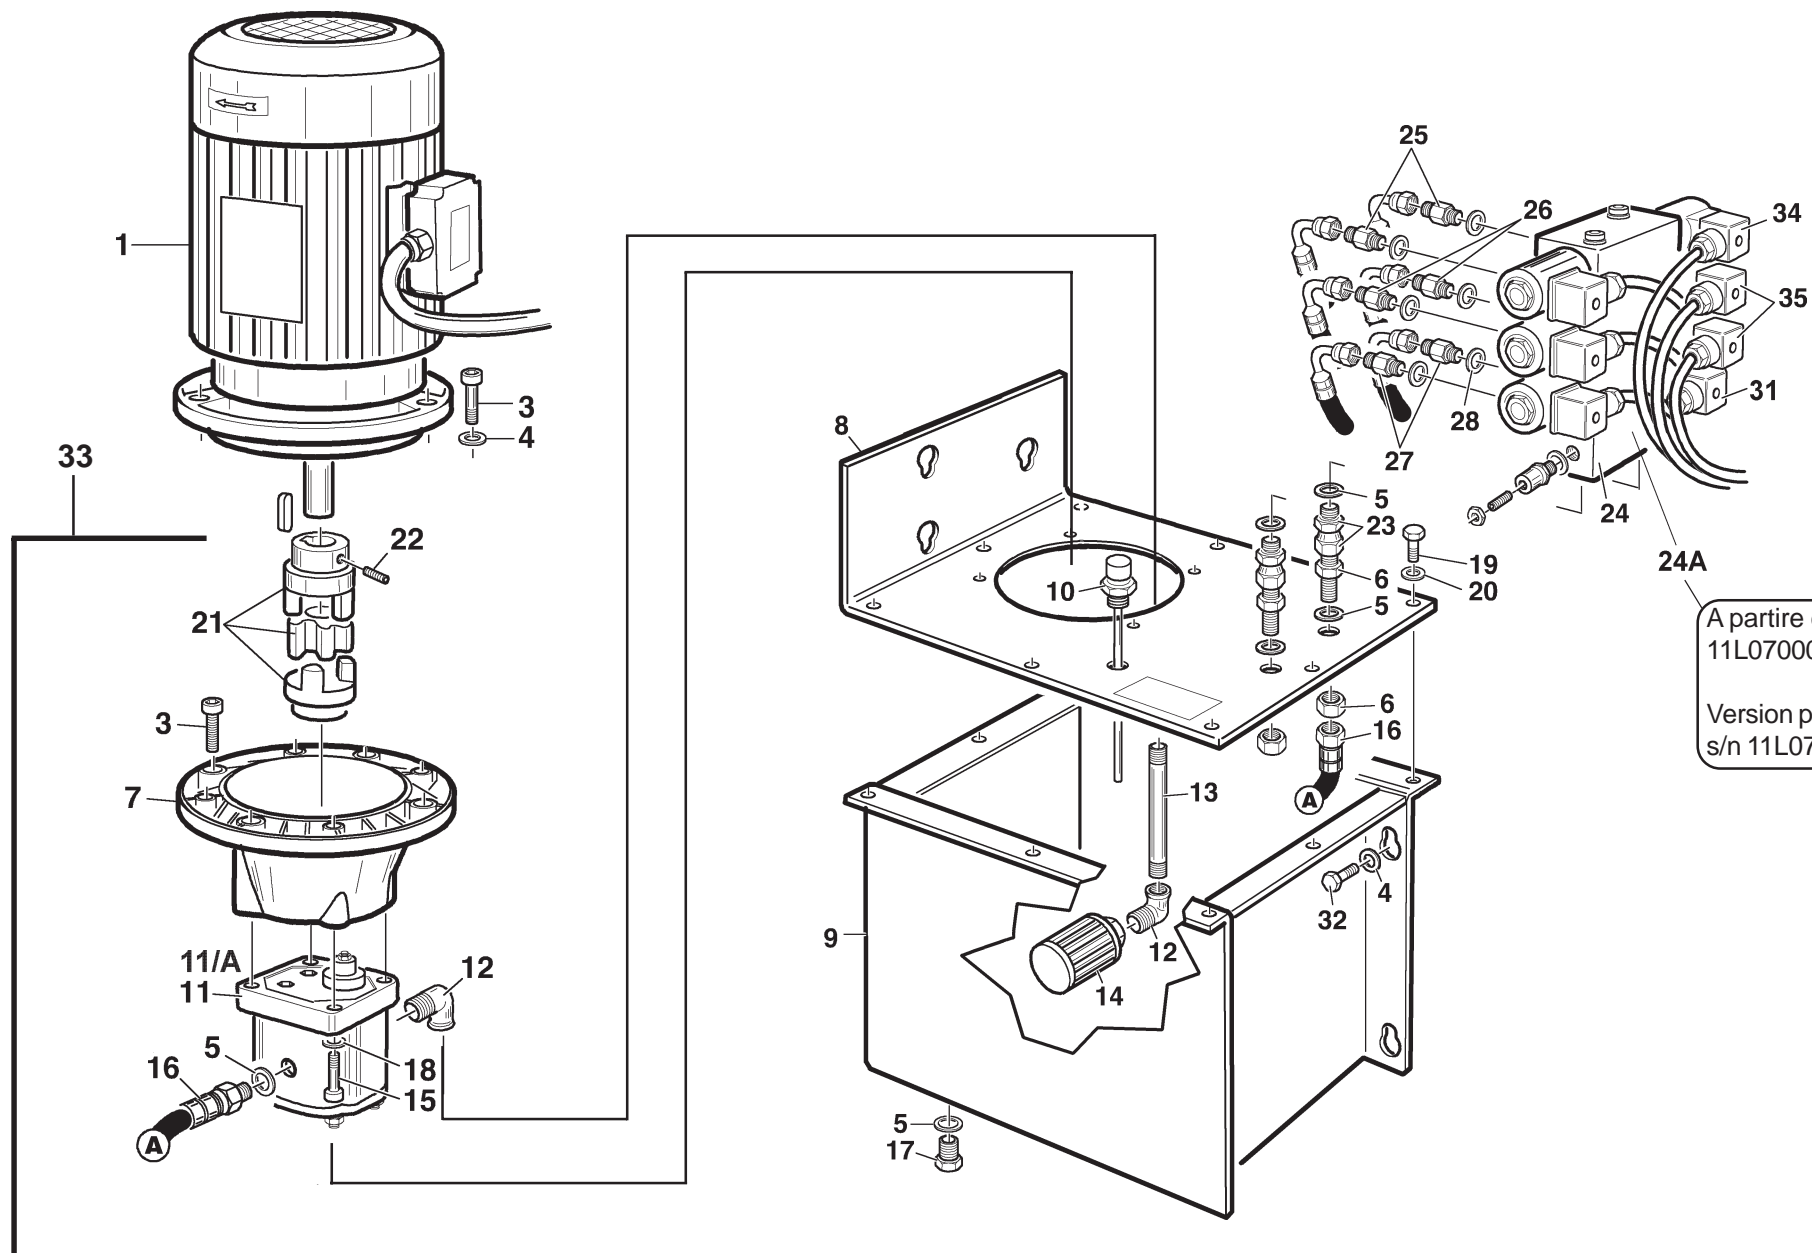

**CENTRALINA IDRAULICA - UNITE' HYDRAULIQUE - HYDRAULIC
POWER UNIT - HYDRAULISCHE EINHEIT**

ED. 03/06

TAV. 3.0

**CENTRALINA IDRAULICA - UNITE' HYDRAULIQUE - HYDRAULIC
POWER UNIT - HYDRAULISCHE EINHEIT**

ED. 03/06

TAV. 3.0