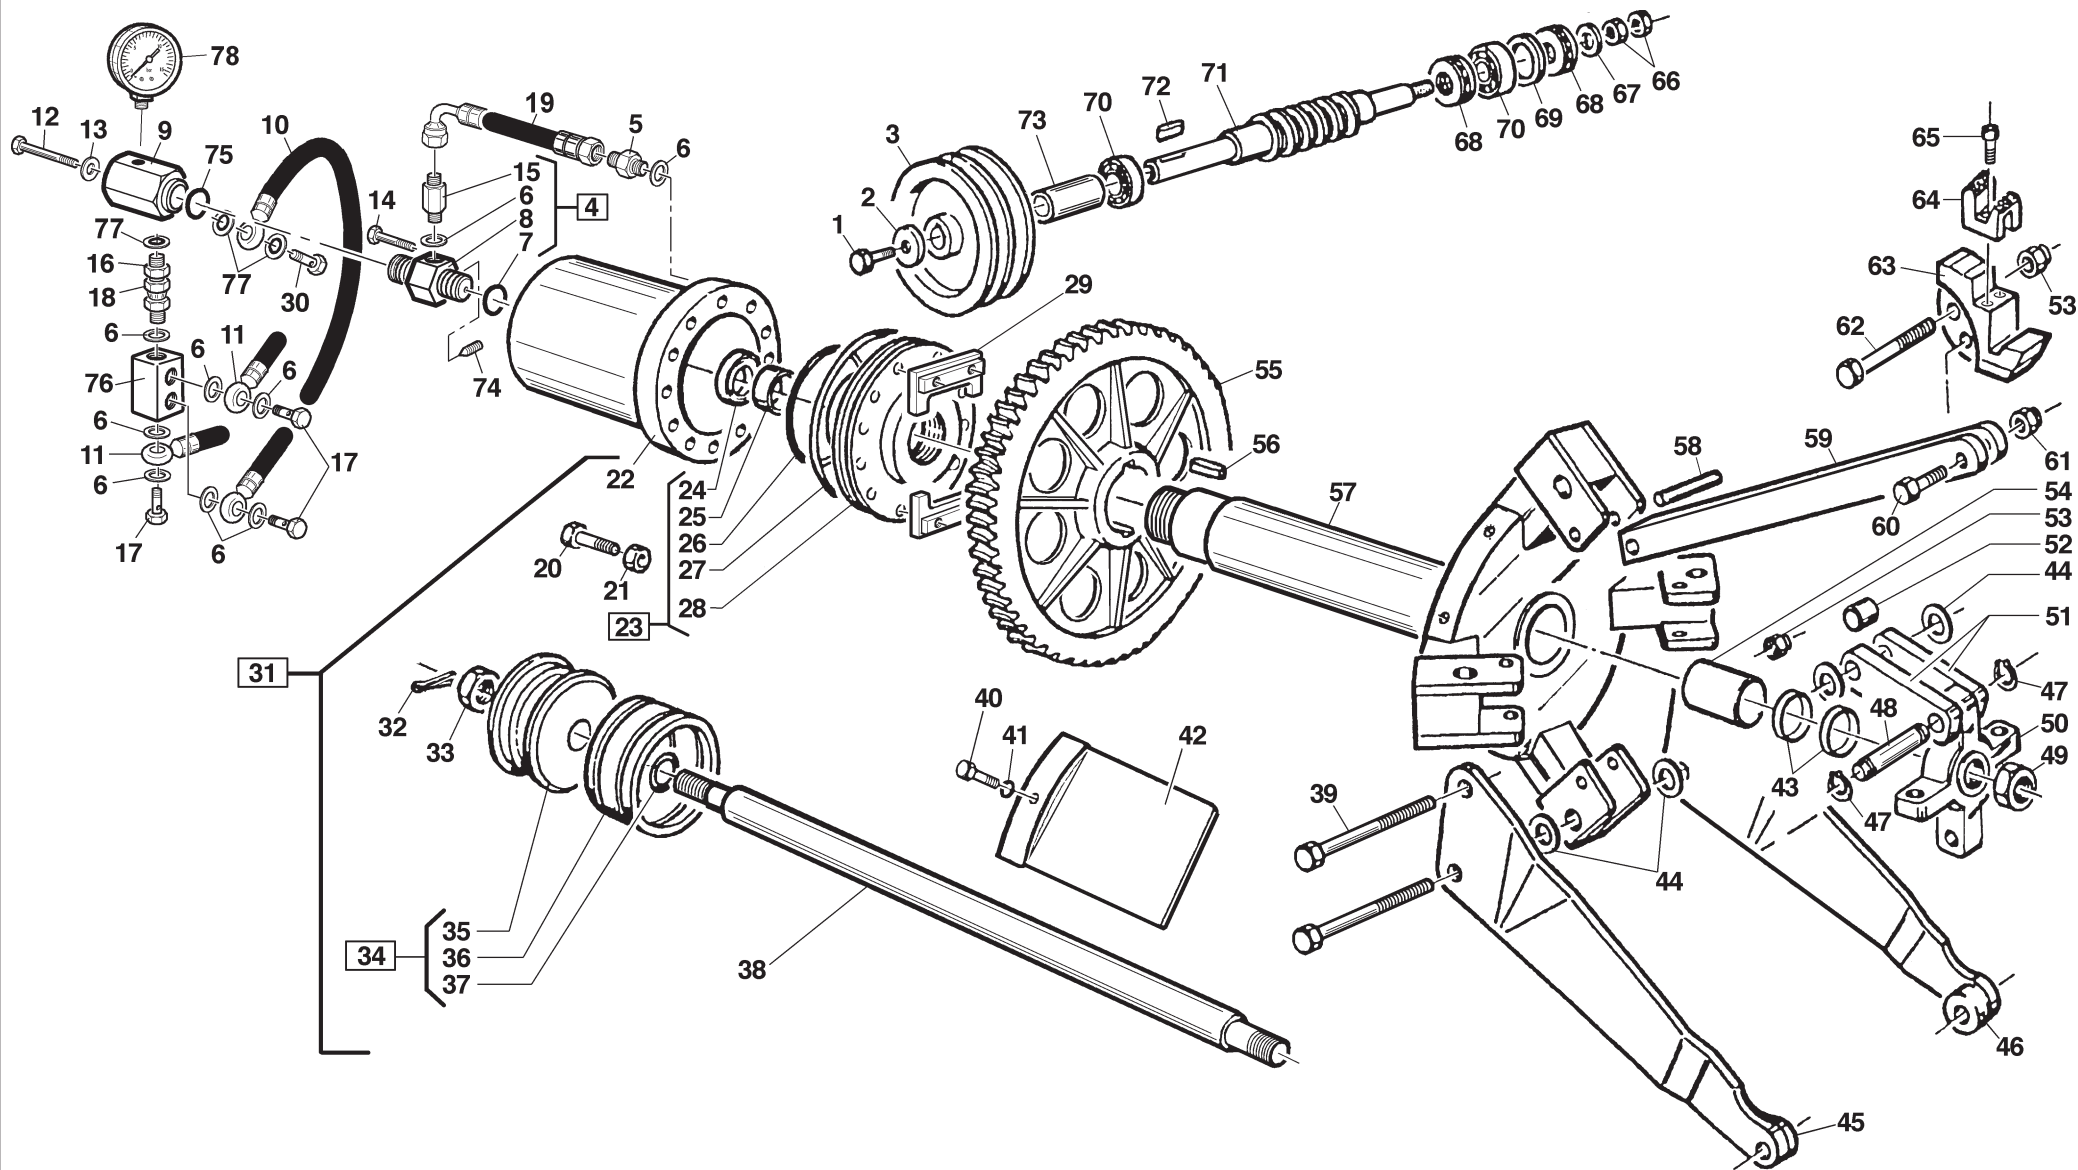

**AUTOCENTRANTE - CENTREUR -
SELF-CENTERING CHUCK - SELBSTZENTRIERENDER**

ED. 03/06

TAV. 2.0

**AUTOCENTRANTE - CENTREUR -
SELF-CENTERING CHUCK - SELBSTZENTRIERENDER**

ED. 03/06

TAV. 2.0

Ref	Code	Descrizione	Description	Description	Beschreibung
1	4399953	VITE TE 10x16 8.8 5739	VIS M10x16 8.8	SCREW M10x16 8.8	SCHRAUBE M10x16 8.8
2	3001068	RONDELLA D.10,5X40X5	RONDELLE D.10,5x40x5	WASHER D.10,5x40x5	SCHEIBE D.10,5X40X5
3	3001052	PULEGGIA CONDOTTA	POULIE CONDUITE	DRIVEN PULLEY	ZUFUEHRUNGSROLLE
4	2001046	PERNO PER RACCORDO GIREVOLE	AXE POUR RACCORD PIVOTANT	PIN	STIFT
5	3001372	NIPPLES MM 1/4" - h.12mm	NIPPLE MM 1/4"	NIPPLE 1/4" H.12mm.	NIPPEL 1/4" - H.12mm.
6	4399256	ROND. RAME 1/4" (13x19x1,5)	RONDELLE 1/4" D.13x19x1,5	WASHER 1/4" D.13x19x1,5	KUPFERSCHEIBE 1/4"
7	4299241	ANELLO OR 4093 D.23,40X3,53	BAGUE OR 4093 - D.23,40x3,53	O-RING 23,40x3,53	O-RING 4093 - D.23,40X3,53
8	2001241	PERNO RACCORDO GIREVOLE	AXE RACCORD PIVOTANT	PIN	STIFT
9	2016554	CORPO RACCORDO GIREVOLE	CORPS RACCORD PIVOTANT	ROTATING UNION	DREHANSCHLUSS
10	3009763	TUBO 1/4" L=400 RACC.GIR. 551	TUYAU 1/4" L=400 RACC.PIVOTANT	HOSE 1/4" L=400 ROTATING UNION	SCHLAUCH DREHVERB.
11	3010138	TUBO CILINDRO AUTOCENTR. 551V	TUYAU VERIN MANDRIN	CHUCK CYLINDER HOSE	ZYLINDERSCHLAUCH
12	4399305	VITE TE 8x12 8.8 5739	VIS M8x12 - 8.8	SCREW M8x12 8.8	SCHRAUBE 8x12 8.8
13	4399947	RONDELLA 8 (9x32x4) ZNT 6593	RONDELLE 8 (9x32x4) UNI 6593	WASHER 8 (9x32x4)	BEILAGSSCHEIBE 8 (9x32x4)
14	4399299	VITE TCEI M 6x30 8.8 5931	VIS M6x30 8.8	SCREW 6x30 8.8	SCHRAUBE 6x30 8.8
15	3004989	NIPPLO MM 1/4" -h.18 mm.	NIPPLE MM 1/4" - H.18 mm.	NIPPLE MM 1/4" H.18mm.	NIPPEL MM 1/4" - H.18 mm.
16	4199257	NIPPLO MM. 1/4" - h.7 mm.	NIPPLE MM. 1/4"	NIPPLE MM.1/4" H=7,5 mm.	NIPPEL 1/4" - H.7mm.
17	4199249	BULLONE RACCORDO FORATO 1/4"	BOULON	1/4" UNION NUT	VERSCHRAUBUNG 1/4"
18	4197164	RACCORDO GIREV. M/F 1/4"	RACCORD PIVOTANT M/F 1/4"	ROTATING UNION M/F 1/4"	DREHVERBINDUNG M/F 1/4"
19	3001063	TUBO PONTE CIL.AUTOCENTR. S551	TUYAU	HOSE	SCHLAUCH
20	4397145	VITE TE 10x70 8.8 P.F. 5737	VIS 10x70 8.8	SCREW 10x70 8.8	SCHRAUBE 10x70 8.8
21	4399969	DADO M10 6S ALTO ZNT 5587	ECROU M10	NUT M10	MUTTER M10
22	2100996	CILINDRO D. 140	CYLINDRE D.140	CYLINDER D.140	ZYLINDER D.140
23	2001048	FLANGIA PER CILINDRO D.140 551	BRIDE POUR CYLINDRE D.140	CYLINDER FLANGE D.140	FLANSCH
24	4299173	ANELLO TENUTA RS 4052	BAGUE D'ETANCHEITE'	GROMMET	DICHTUNGSRING
25	4299172	ANELLO GUIDA WRI 40	BAGUE DE GUIDAGE WRI 40	GUIDE RING	FUEHRUNGSRING
26	4299171	ANELLO OR 4525 D.132,94X3,53	BAGUE OR 4525 - D.132,94x3,53	O-RING 132,94x3,53	O-RING 4525 - D.132,94X3,53
27	4299170	ANELLO OR 6720 D.183,52X5,34	BAGUE OR 6720 - D.183,52x5,34	O-RING 183,52x5,34	O-RING 6720 - D.183,52X5,34
28	3008801	COPERCHIO GUIDA CILINDRO D.140	COUVERCLE GUIDAGE VERIN D.140	CYLINDER GUIDE COVER D.140	ZYLINDERFUEHRUNG
29	2108802	PIASTRA BLOCC. RUOTA ELIC. 551	PLAQUE BLOCAGE ROUE	WHEEL LOCKING PLATE	FIXIERSCHEIBE
30	4197232	BULLONE RACC. 1/4" TORNITO	BOULON RACC,1/4"	1/4" UNION NUT	VERSCHRAUBUNG 1/4"
31	2001281	CILINDRO D.140 COMPL.	CYLINDRE D.140	CYLINDER D.140	ZYLINDER D.140
32	4399100	COPIGLIA D.3,2X30 1336	GOUPILLE D.3,2x300	SPLIT PIN D.3,2x30	SPLINT D.3,2X30
33	4399294	DADO M27x2 6S BASSO ZNT 5589	ECROU M27x2	NUT M27x2	MUTTER M27X2 6S
34	2001045	PISTONE CON GUARNIZIONI 551	PISTON AVEC JOINTS	PISTON	KOLBEN MIT DICHTUNGEN