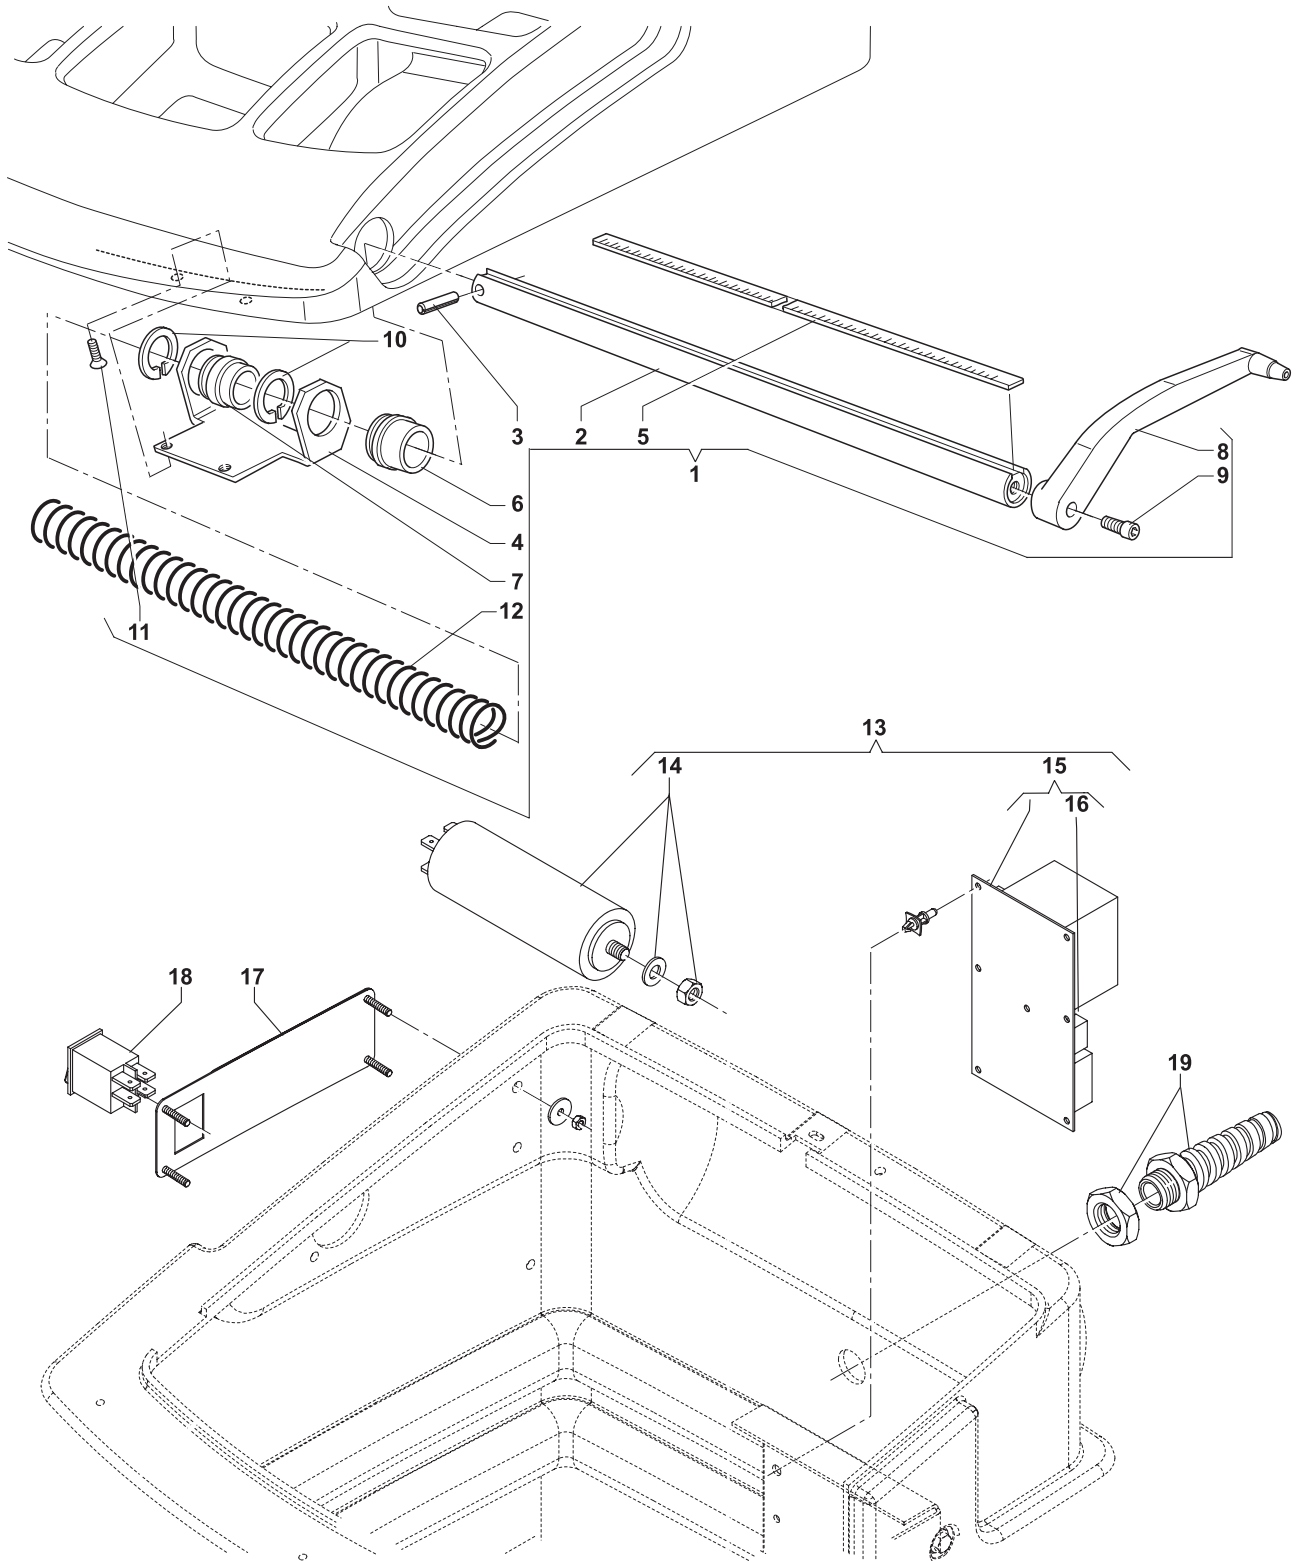

K10 EVO (A)

E-0663-K10-GB.PDF
01-2011

D0663-1	0667-1	1	MANDRINO+MOTORE+DATORE DI FASE+ TRASDUTTORI PIEZO	SHAFT ASSEMBLY+MOTOR+POSITION PICK-UP+ PIEZO TRANSDUCER
D0663-2	0663-2	2	BASAMENTO+FRENO+PEDALE	CASING+BRAKE+PEDAL
D0663-3-4	0663-3-4	3-4	CALIBRO AUTOM.“DISTANZA+DIAMETRO”+POTENZA	“DISTANCE+DIAMETER” AUTOM. GAUGE+POWER UNIT

* Handelsübliche Teile

* Pièces se trouvant dans le commerce

* Piezas que se encuentran en el mercado

N.	CODE	DESCRIPTION	N.	CODE	DESCRIPTION	N.	CODE	DESCRIPTION
1	4RFM87163	WDD COMPLETE 230V	9	46FM51743	THREADED END 40			
1	4RFM87164	WDD COMPLETE 115V						
2	5RFG86804	MOTOR + CAPACITOR 230V						
2	5RFG86805	MOTOR + CAPACITOR 115V						
3	568001058	CAPACITOR 230V						
3	568003558	CAPACITOR 115V						
4	4RSD86802	COMPL. POSITION PICK UP						
6	080048008	RIGID BELT						
7	4RFM83650	COMPLETE SHAFT						
8	4RFM86798	PIEZO ASSEMBLY						

N.	CODE	DESCRIPTION	N.	CODE	DESCRIPTION	N.	CODE	DESCRIPTION
1	86PR83725	COMPLETE MONITOR						
2	05PR83678	CONTROL PANEL						
3	86SC84162	COMPUTER BOARD						
4	14FB36103	COVER WITH WEIGHT TRAY						
5	42FB39083	BASE PLATE						
6	42FB36208	PLATE						

N.	CODE	DESCRIPTION	N.	CODE	DESCRIPTION	N.	CODE	DESCRIPTION
1	46FC52316	COMPLETE DISTANCE GAUGE	11	315231034	* SCREW	17	42FB39117	COVER
2	42FC40572	DISTANCE GAUGE ROD	12	181206560	SPRING	18	511242101	PLATFORM SWITCH
3	335310040	* ELASTIC DOWEL	13	86SZ81453	COMPL. POWER PLATE 230V	19	526003246	* CABLE CIRCLIP
4	42FC40571	BRACKET	13	86SZ81454	COMPL. POWER PLATE 115V			
5	040142902	GRADUATED BAND	14	568001058	CAPACITOR 230V			
6	217019284	BUSH	14	568003558	CAPACITOR 115V			
7	217019283	BUSH	15	67M70968I	POWER SUPPLY BOARD 220V			
8	21FC47315	INDEX FOR DIST. GAUGE	15	67M70968Q	POWER SUPPLY BOARD 115V			
9	312120071	* SCREW	16	681002000	* FUSE			
10	344100300	* SEEGER RING	16	681002001	FUSE			