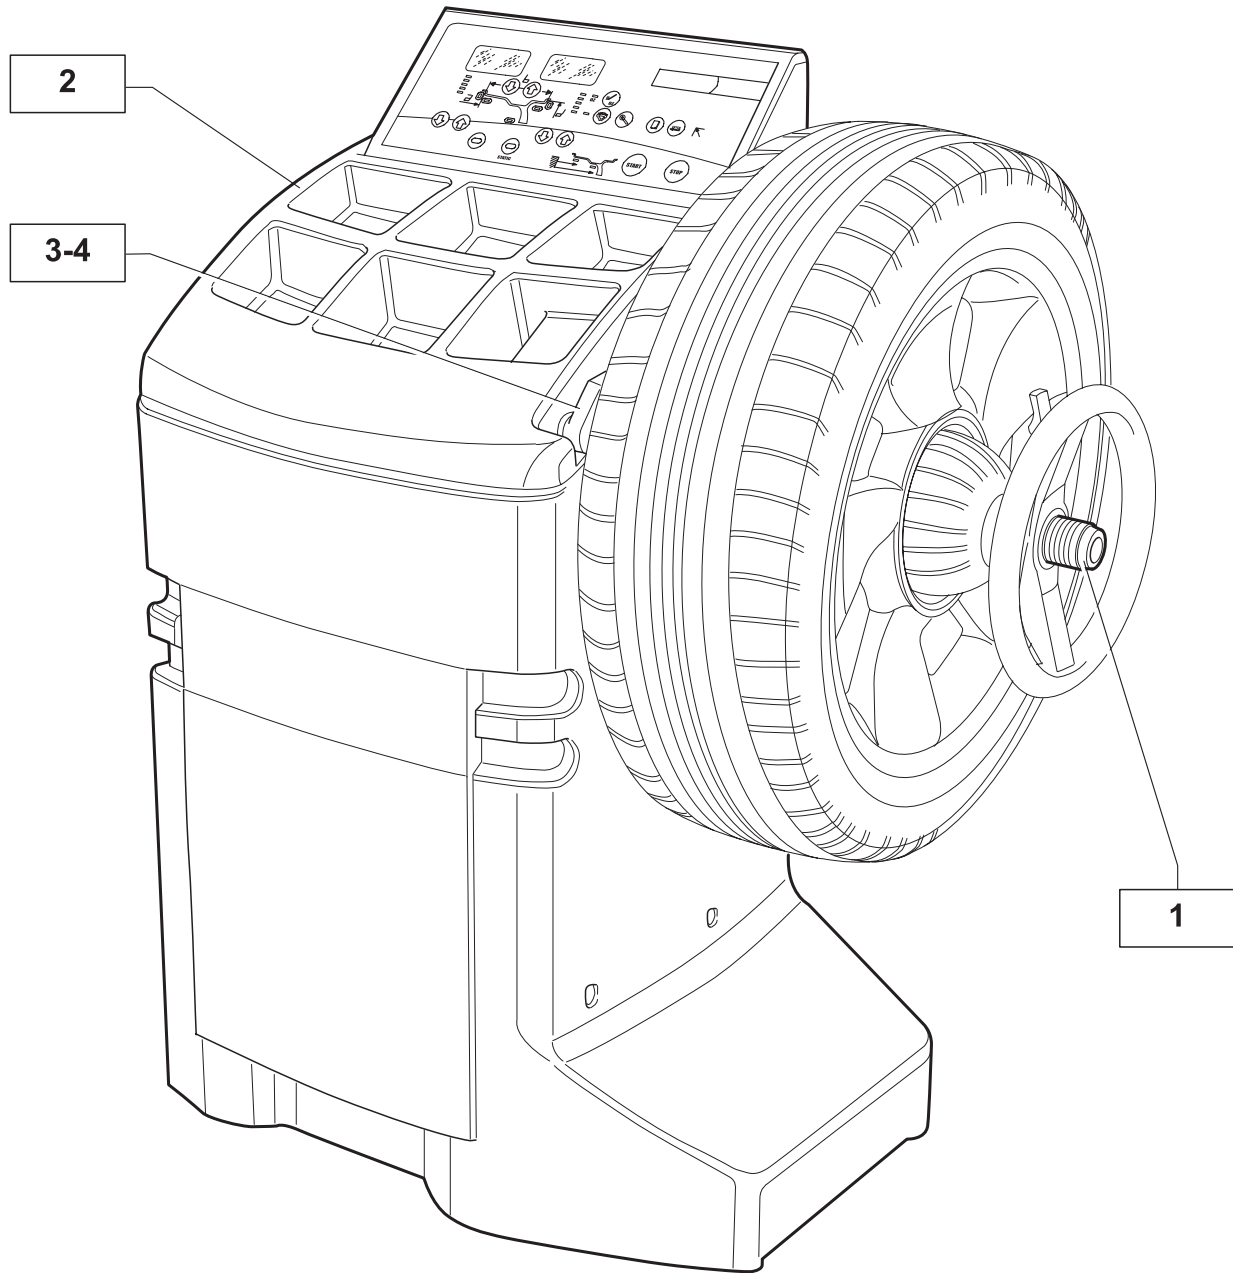

K10 EVO (A)

E-0663-K10-GB.PDF
01-2011

D0663-1	0667-1	1	MANDRINO+MOTORE+DATORE DI FASE+ TRASDUTTORI PIEZO	SHAFT ASSEMBLY+MOTOR+POSITION PICK-UP+ PIEZO TRANSDUCER
D0663-2	0663-2	2	BASAMENTO+FRENO+PEDALE	CASING+BRAKE+PEDAL
D0663-3-4	0663-3-4	3-4	CALIBRO AUTOM.“DISTANZA+DIAMETRO”+POTENZA	“DISTANCE+DIAMETER” AUTOM. GAUGE+POWER UNIT

* Particolari reperibili in commercio

* Parts on the market

D0663-1	0667-1	1	DORN+MOTOR+PHASENGEBER+ PIEZOGEBER	BROCHE+MOTEUR+DONNEUR DE PHASE+TRANSDUCTERS PIEZO	MANDRIL+MOTOR+CAPTADOR DE FASE+TRANSDUCTORES PIEZOELECTRICOS
D0663-2	0663-2	2	SOCKEL+BREMSE+PEDAL	BASE+FREIN+PEDALE	BASE+FRENO+PEDAL
D0663-3-4	0663-3-4	3-4	AUT. MESSLEHRE: “ABSTAND UND DURCHMESSER”+NETZEINHEIT	CALIBRE AUT. “DISTANCE + DIAMETRE”+PUISSANCE	CALIBRE AUT. “DISTANCIA + DIAMETRO”+POTENCIA

* Handelsübliche Teile

* Pièces se trouvant dans le commerce

* Piezas que se encuentran en el mercado

N.	CODE	DESCRIPTION	N.	CODE	DESCRIPTION	N.	CODE	DESCRIPTION
1	4RFM87163	WDD COMPLETE 230V	9	46FM51743	THREADED END 40			
1	4RFM87164	WDD COMPLETE 115V						
2	5RFG86804	MOTOR + CAPACITOR 230V						
2	5RFG86805	MOTOR + CAPACITOR 115V						
3	568001058	CAPACITOR 230V						
3	568003558	CAPACITOR 115V						
4	4RSD86802	COMPL. POSITION PICK UP						
6	080048008	RIGID BELT						
7	4RFM83650	COMPLETE SHAFT						
8	4RFM86798	PIEZO ASSEMBLY						

N.	CODE	DESCRIPTION	N.	CODE	DESCRIPTION	N.	CODE	DESCRIPTION
1	86PR83725	COMPLETE MONITOR						
2	05PR83678	CONTROL PANEL						
3	86SC84162	COMPUTER BOARD						
4	14FB36103	COVER WITH WEIGHT TRAY						
5	42FB39083	BASE PLATE						
6	42FB36208	PLATE						