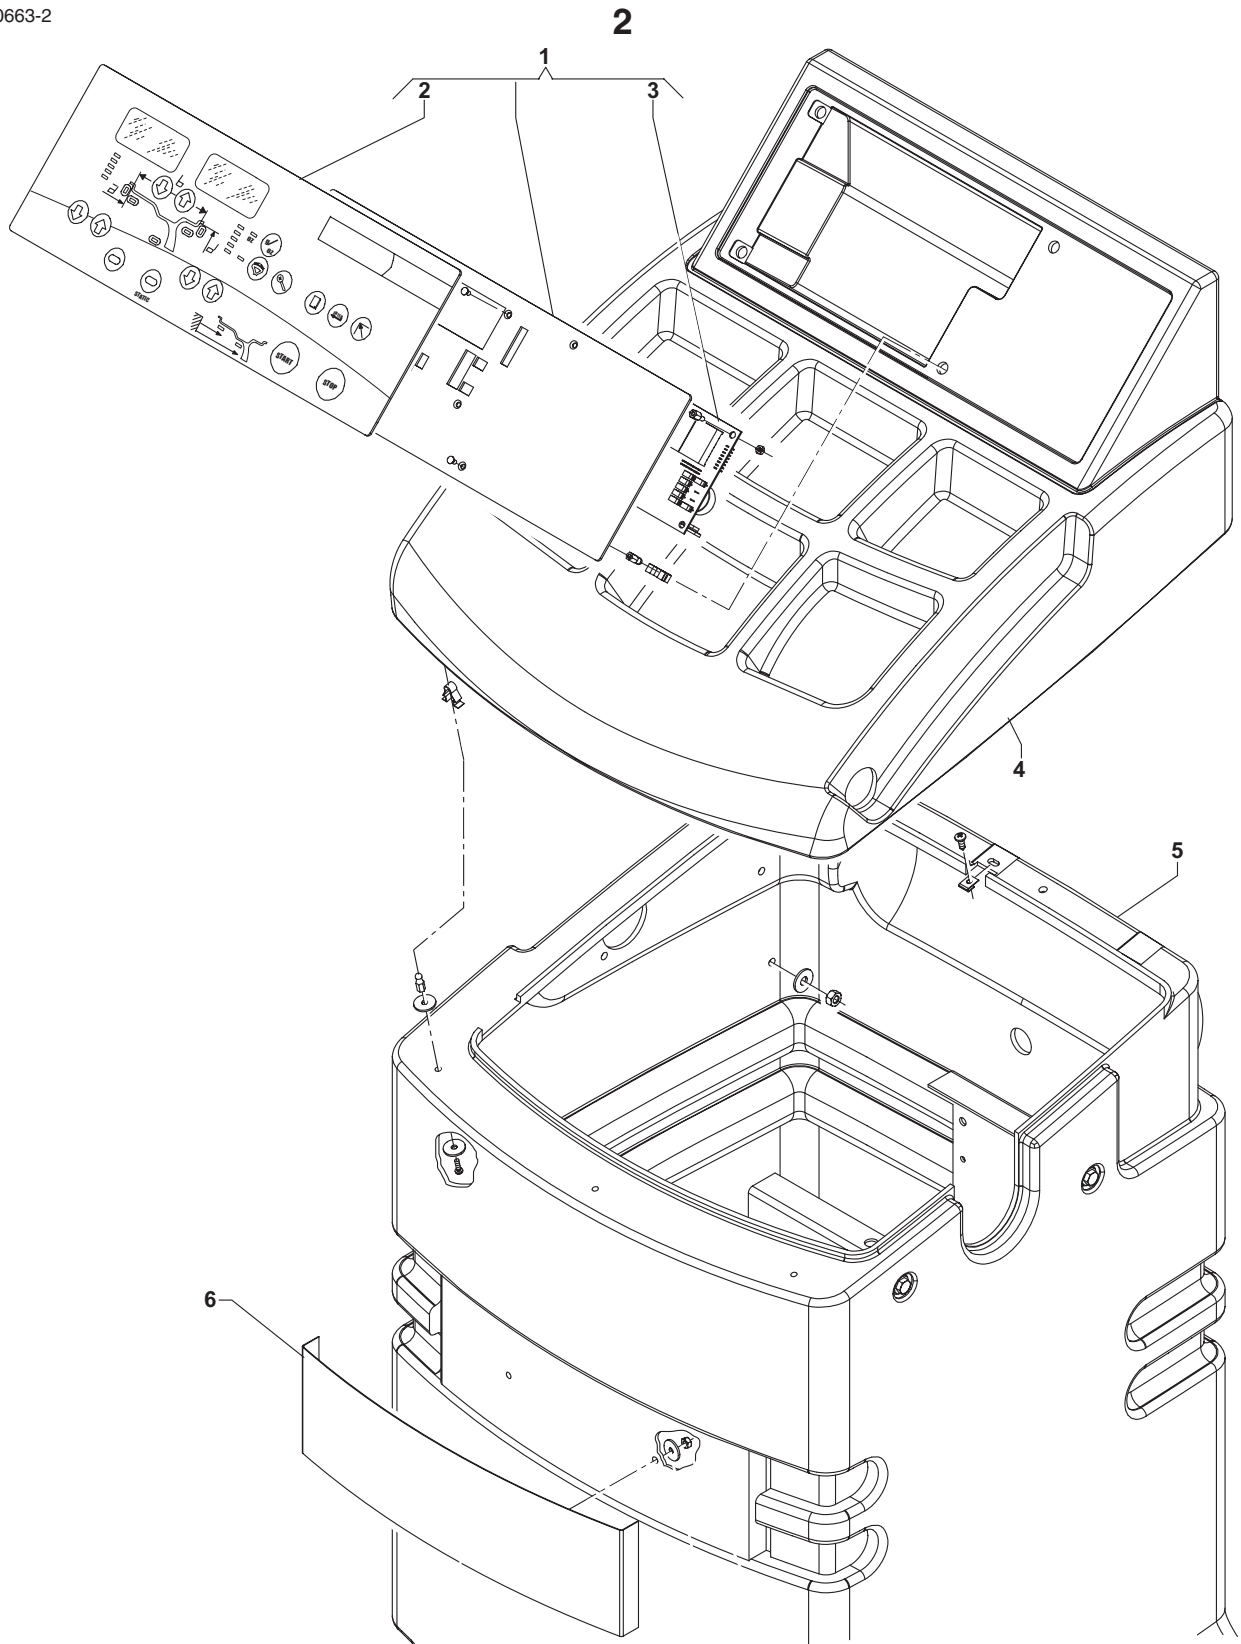

K10 EVO (A)

E-0663-K10-GB.PDF
01-2011

D0663-1	0667-1	1	MANDRINO+MOTORE+DATORE DI FASE+ TRASDUTTORI PIEZO	SHAFT ASSEMBLY+MOTOR+POSITION PICK-UP+ PIEZO TRANSDUCER
D0663-2	0663-2	2	BASAMENTO+FRENO+PEDALE	CASING+BRAKE+PEDAL
D0663-3-4	0663-3-4	3-4	CALIBRO AUTOM.“DISTANZA+DIAMETRO”+POTENZA	“DISTANCE+DIAMETER” AUTOM. GAUGE+POWER UNIT

* Handelsübliche Teile

* Pièces se trouvant dans le commerce

* Piezas que se encuentran en el mercado

N.	CODE	DESCRIPTION	N.	CODE	DESCRIPTION	N.	CODE	DESCRIPTION
1	4RFM87163	WDD COMPLETE 230V	9	46FM51743	THREADED END 40			
1	4RFM87164	WDD COMPLETE 115V						
2	5RFG86804	MOTOR + CAPACITOR 230V						
2	5RFG86805	MOTOR + CAPACITOR 115V						
3	568001058	CAPACITOR 230V						
3	568003558	CAPACITOR 115V						
4	4RSD86802	COMPL. POSITION PICK UP						
6	080048008	RIGID BELT						
7	4RFM83650	COMPLETE SHAFT						
8	4RFM86798	PIEZO ASSEMBLY						

N.	CODE	DESCRIPTION	N.	CODE	DESCRIPTION	N.	CODE	DESCRIPTION
1	86PR83725	COMPLETE MONITOR						
2	05PR83678	CONTROL PANEL						
3	86SC84162	COMPUTER BOARD						
4	14FB36103	COVER WITH WEIGHT TRAY						
5	42FB39083	BASE PLATE						
6	42FB36208	PLATE						