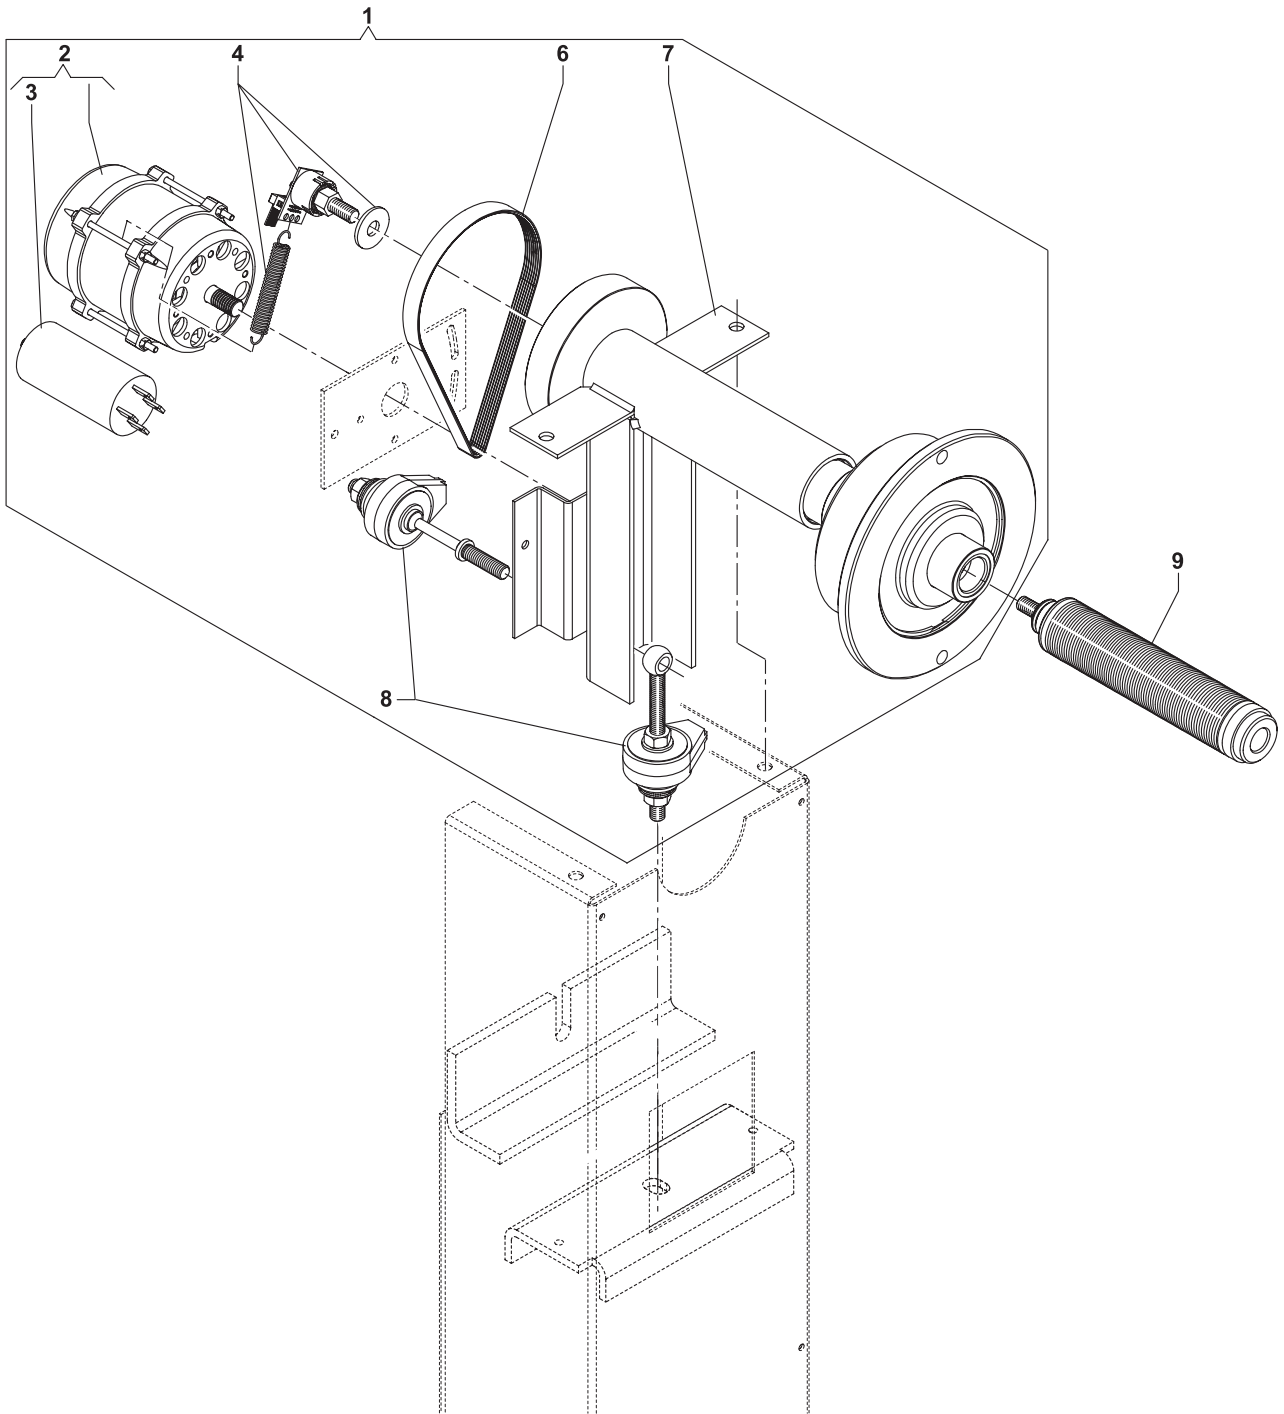

K10 EVO (A)

E-0663-K10-GB.PDF
01-2011

D0663-1	0667-1	1	MANDRINO+MOTORE+DATORE DI FASE+ TRASDUTTORI PIEZO	SHAFT ASSEMBLY+MOTOR+POSITION PICK-UP+ PIEZO TRANSDUCER
D0663-2	0663-2	2	BASAMENTO+FRENO+PEDALE	CASING+BRAKE+PEDAL
D0663-3-4	0663-3-4	3-4	CALIBRO AUTOM.“DISTANZA+DIAMETRO”+POTENZA	“DISTANCE+DIAMETER” AUTOM. GAUGE+POWER UNIT

* Handelsübliche Teile

* Pièces se trouvant dans le commerce

* Piezas que se encuentran en el mercado

N.	CODE	DESCRIPTION	N.	CODE	DESCRIPTION	N.	CODE	DESCRIPTION
1	4RFM87163	WDD COMPLETE 230V	9	46FM51743	THREADED END 40			
1	4RFM87164	WDD COMPLETE 115V						
2	5RFG86804	MOTOR + CAPACITOR 230V						
2	5RFG86805	MOTOR + CAPACITOR 115V						
3	568001058	CAPACITOR 230V						
3	568003558	CAPACITOR 115V						
4	4RSD86802	COMPL. POSITION PICK UP						
6	080048008	RIGID BELT						
7	4RFM83650	COMPLETE SHAFT						
8	4RFM86798	PIEZO ASSEMBLY						

N.	CODE	DESCRIPTION	N.	CODE	DESCRIPTION	N.	CODE	DESCRIPTION
1	86PR83725	COMPLETE MONITOR						
2	05PR83678	CONTROL PANEL						
3	86SC84162	COMPUTER BOARD						
4	14FB36103	COVER WITH WEIGHT TRAY						
5	42FB39083	BASE PLATE						
6	42FB36208	PLATE						

N.	CODE	DESCRIPTION	N.	CODE	DESCRIPTION	N.	CODE	DESCRIPTION
1	46FC52316	COMPLETE DISTANCE GAUGE	11	315231034	* SCREW	17	42FB39117	COVER
2	42FC40572	DISTANCE GAUGE ROD	12	181206560	SPRING	18	511242101	PLATFORM SWITCH
3	335310040	* ELASTIC DOWEL	13	86SZ81453	COMPL. POWER PLATE 230V	19	526003246	* CABLE CIRCLIP
4	42FC40571	BRACKET	13	86SZ81454	COMPL. POWER PLATE 115V			
5	040142902	GRADUATED BAND	14	568001058	CAPACITOR 230V			
6	217019284	BUSH	14	568003558	CAPACITOR 115V			
7	217019283	BUSH	15	67M70968I	POWER SUPPLY BOARD 220V			
8	21FC47315	INDEX FOR DIST. GAUGE	15	67M70968Q	POWER SUPPLY BOARD 115V			
9	312120071	* SCREW	16	681002000	* FUSE			
10	344100300	* SEEGER RING	16	681002001	FUSE			