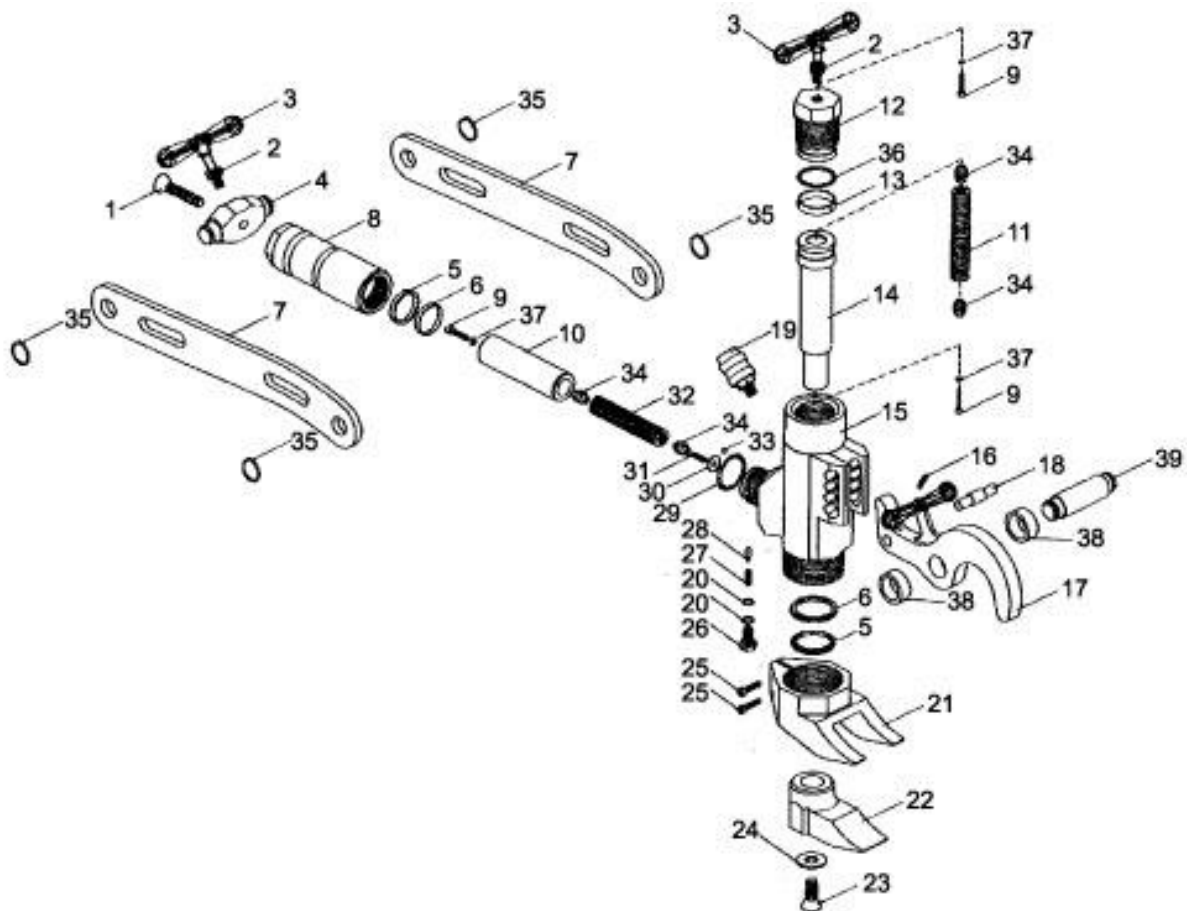

Parts List For Bead Breaker 11070

BEAD BREAKER ASSEMBLY MODEL 11070

2324 Circuit Way, Brooksville, FL 34604
Phone (352) 799-1111 Toll Free (877)755-4263 Fax (352)799-1112
Email:sales@ameintl.net

MODEL 11070 Parts List

ITEM	PART #	Stock #	Description	Qty	ITEM	PART #	Stock #	Description	Qty
1	11070-001	71412321	BOLT	1	21	11070-021	71412268	TEETH, CLAMPING	1
2	11070-002	71412322	NUT	1	22	11070-022	71412269	TONGUE	1
3	11070-003	71411177	HANDLE	1	23	11070-023	71412270	SCREW	1
4	11070-004	71412323	BASE, CONNECTING ROD	1	24	11070-024	71412271	WASHER	1
5	11070-005	*	RING,SEAL	1	25	11070-025	71412331	SCREW	1
6	11070-006	*	RING,SEAL	1	26	11070-026	71411175	PLUG	1
7	11070-007	71412264	ROD CONNECTOR	1	27	11070-027	71411173	SPRING	1
8	11070-008	71412324	HOUSING,CLAMP CYL	1	28	11070-028	71412272	BALL, SEQUENCING	1
9	11070-009	71412265	SCREW	1	29	11070-029	76396884	O-RING	1
10	11070-010	71412325	ROD, CLAMP CYL	1	30	11070-030	71412332	WASHER	1
11	11070-011	71412266	SPRING	1	31	11070-031	71412333	SCREW	1
12	11070-012	71412326	HEAD, BREAKER CYL	1	32	11070-032	71412273	SPRING	1
13	11070-013	*	SEALS	2	33	11070-033	71412274	BALL	1
14	11070-014	71412327	ROD, BREAKER CYL	1	34	11070-034	71412334	NUT	1
15	11070-015	71412328	BODY	1	35	11070-035	71412275	SNAP RING	2
16	11070-016	71412329	SCREW	1	36	11070-036	*	SEAL	1
17	11070-017	71412267	JAW	1	37	11070-037	71412335	NUT	1
18	11070-018	71412330	PIN, JAW PIVOT	1	38	11070-038	71412276	SNAP RING	2
19	16060	71411176	COUPLER	1	39	11070-039	71412277	PIN, ROD CONNECTOR	1
20	11070-020	71411174	WASHER	1	40	11070-040	94396604	*SEAL KIT (INCL. 5,6,13,36)	1